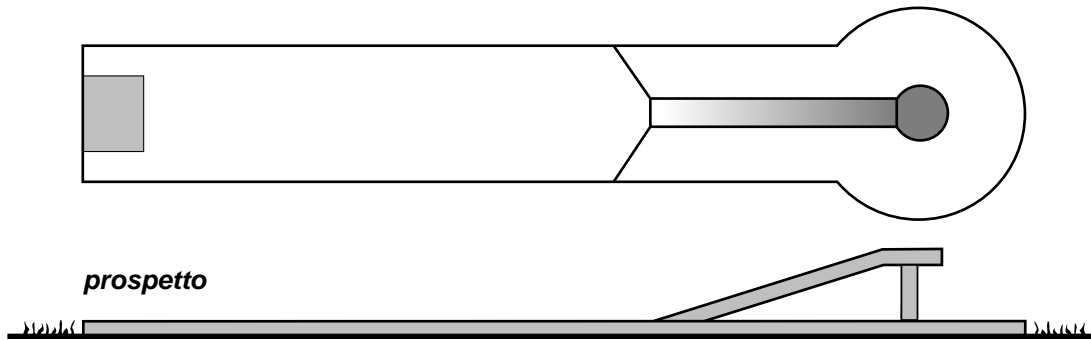

Disegni piste Miniaturgolf

22. Piattaforma circolare