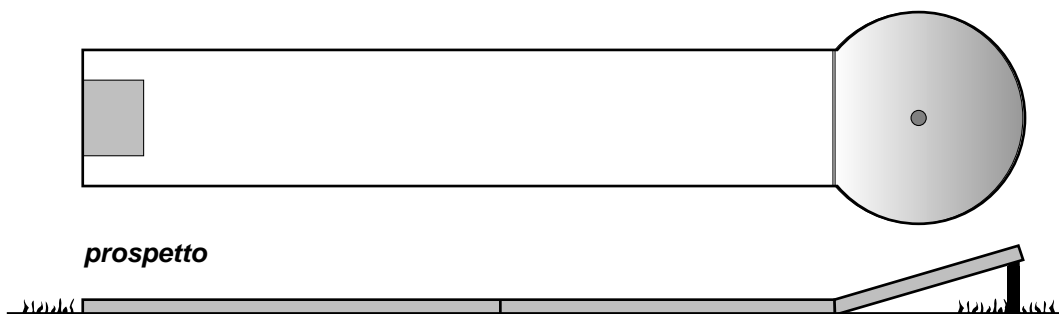

21. Piazzola inclinata senza ostacoli

Scala 1:50 - Ci si riserva di apportare modifiche tecniche.

Generalmente, le piste di miniaturgolf hanno le seguenti dimensioni: lunghezza 6,25 m / larghezza: 0,90 m / diametro piazzola: $\varnothing$ 1,40 m