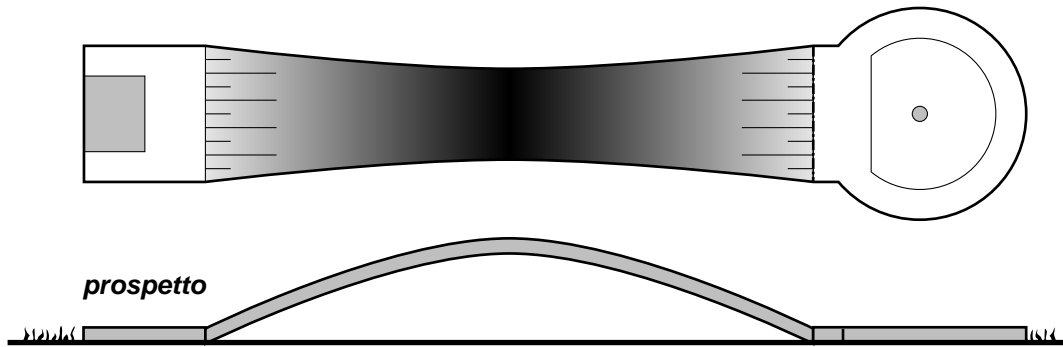

Disegni piste Miniaturgolf

6. Ponte