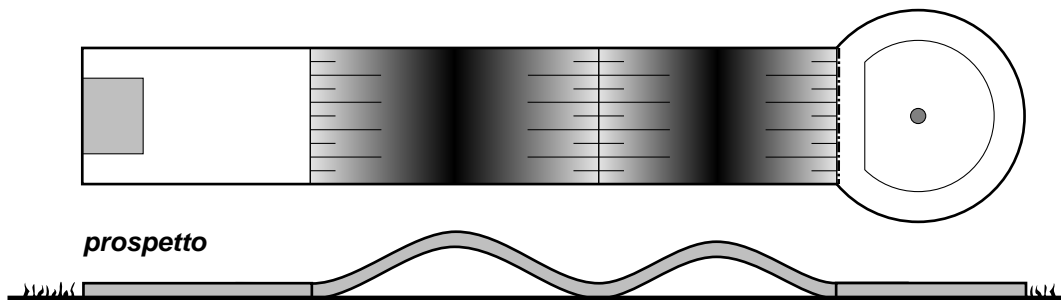

Disegni piste Miniaturgolf

3. Piazzola inclinata con ostacolo "fetta di salame"

4. Onde

5. Nodo, chiocciola

Scala 1:50 - Ci si riserva di apportare modifiche tecniche.

Generalmente, le piste di miniaturgolf hanno le seguenti dimensioni: lunghezza 6,25 m / larghezza: 0,90 m / diametro piazzola: $\varnothing$ 1,40 m