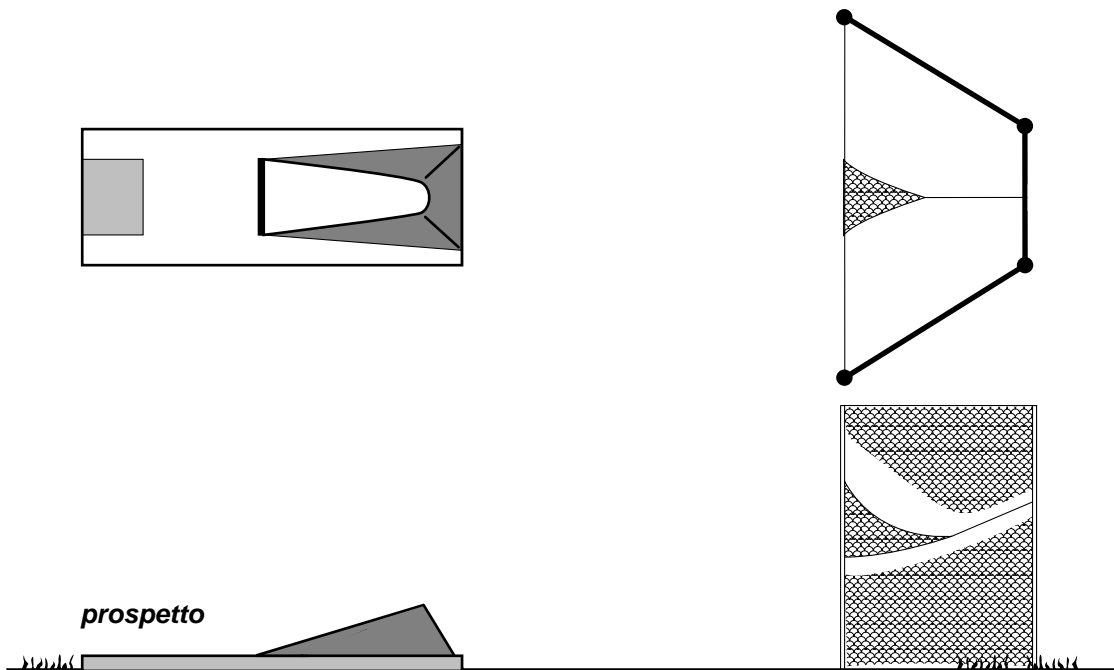

7. Trampolino con rete, "Canestro"

Scala 1:50 - Ci si riserva di apportare modifiche tecniche.

Generalmente, le piste di miniaturgolf hanno le seguenti dimensioni: lunghezza 6,25 m / larghezza: 0,90 m / diametro piazzola: $\varnothing$ 1,40 m