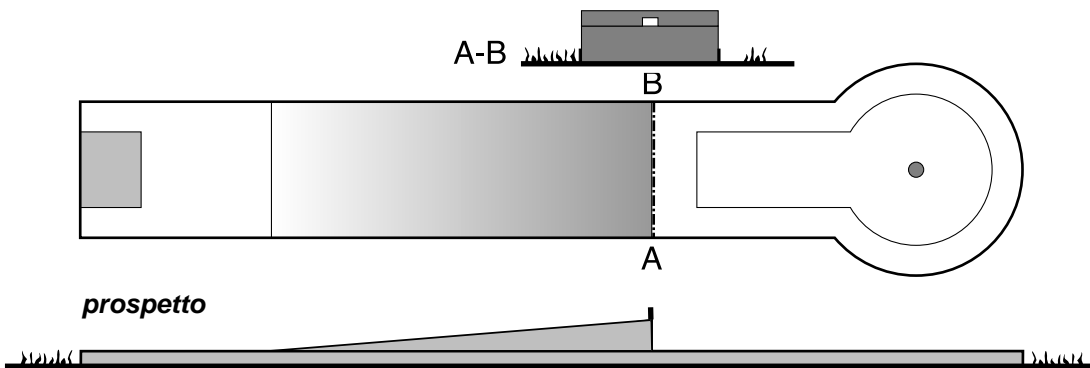

23. Finestrella, "cecchino"

Scala 1:50 - Ci si riserva di apportare modifiche tecniche.

Generalmente, le piste di miniaturgolf hanno le seguenti dimensioni: lunghezza 6,25 m / larghezza: 0,90 m / diametro piazzola: $\varnothing$ 1,40 m