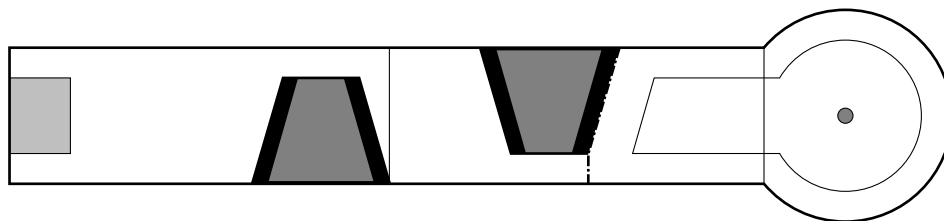

12. Tronchi di cono