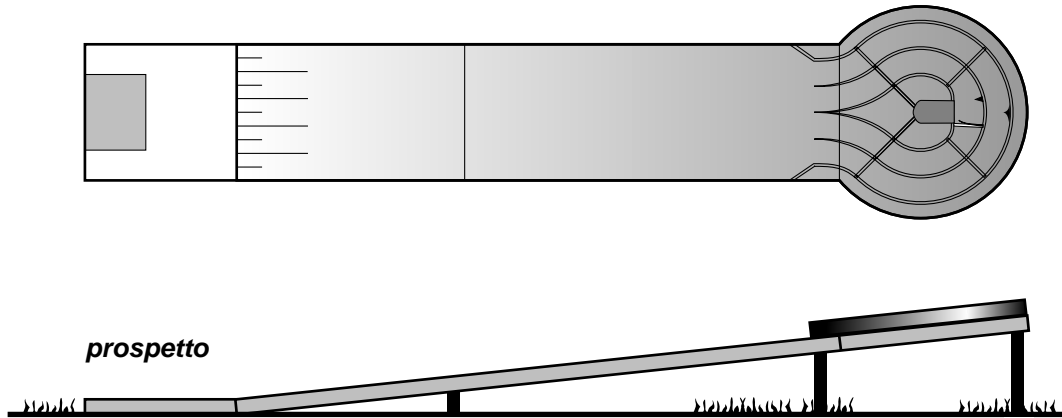

Disegni piste Miniaturgolf

11. Labirinto