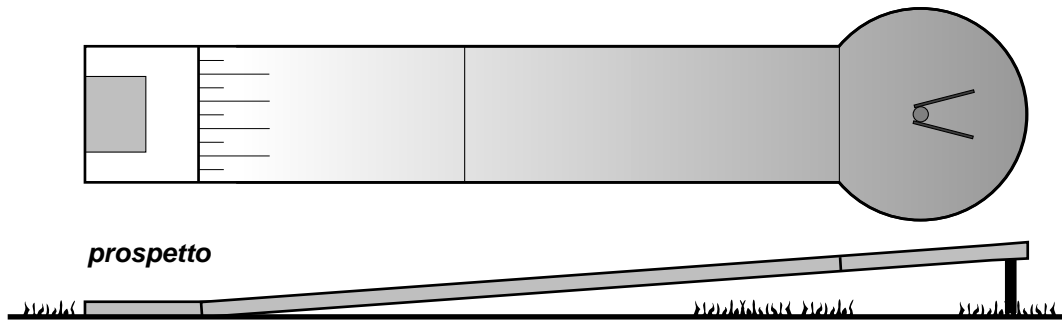

Disegni piste Miniaturgolf

17. Ostacolo a "V"