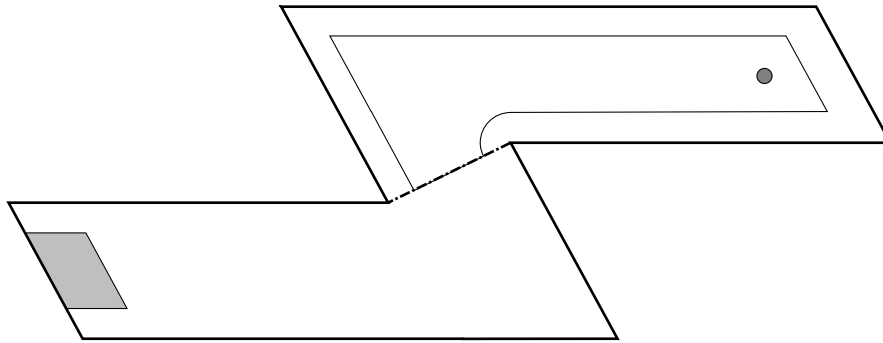

Disegni piste Miniaturgolf

19. Fulmine