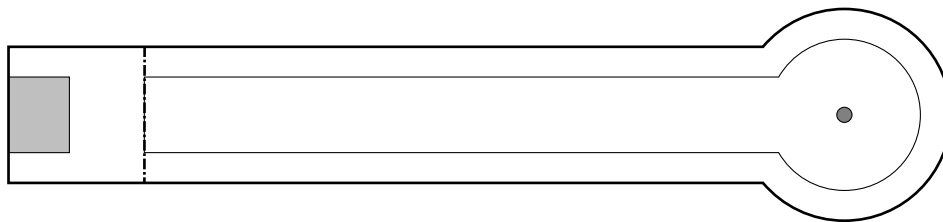

20. Pista diritta senza ostacoli