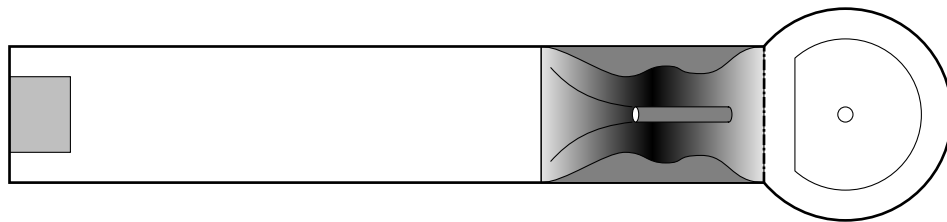

9. Tubetto, cannoncino