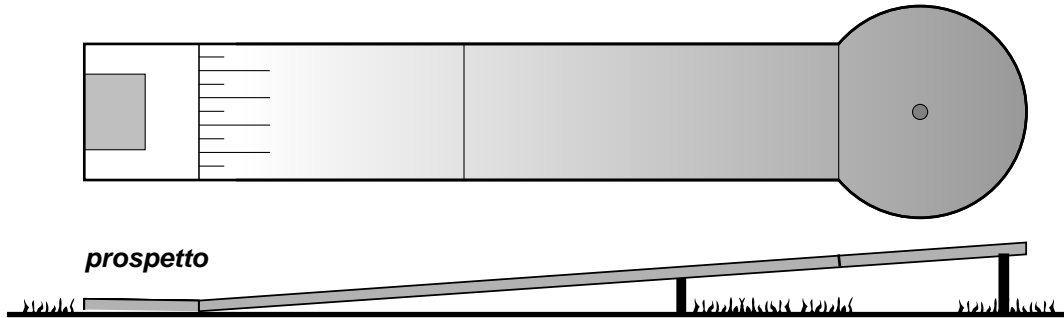

Disegni piste Miniaturgolf

24. Pista in salita senza ostacolo a "V"