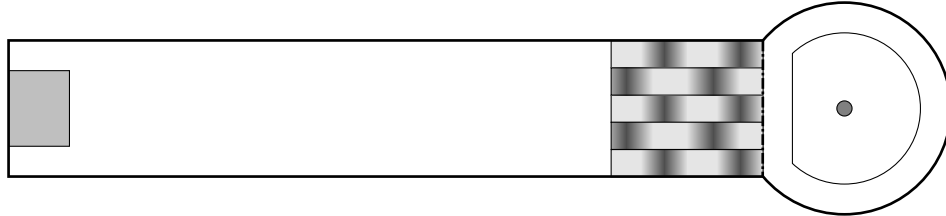

Disegni piste Miniaturgolf

14. Passaggi irregolari