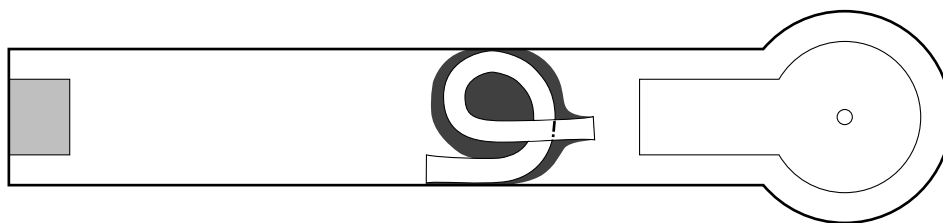

5. Nodo, chiocciola

Scala 1:50 - Ci si riserva di apportare modifiche tecniche.

Generalmente, le piste di miniaturgolf hanno le seguenti dimensioni: lunghezza 6,25 m / larghezza: 0,90 m / diametro piazzola: $\varnothing$ 1,40 m