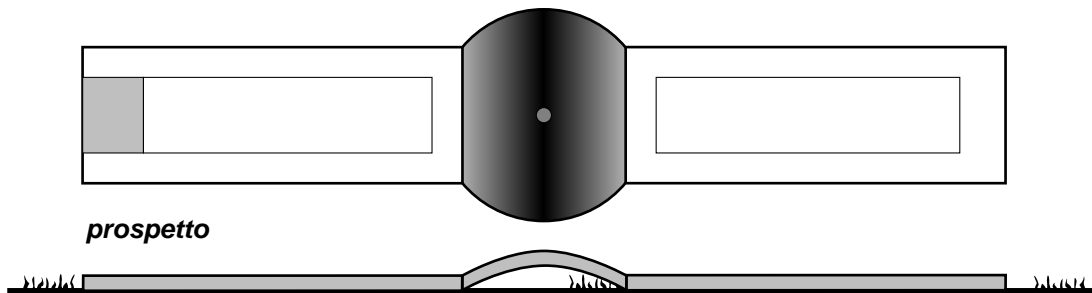

15. Buca centrale