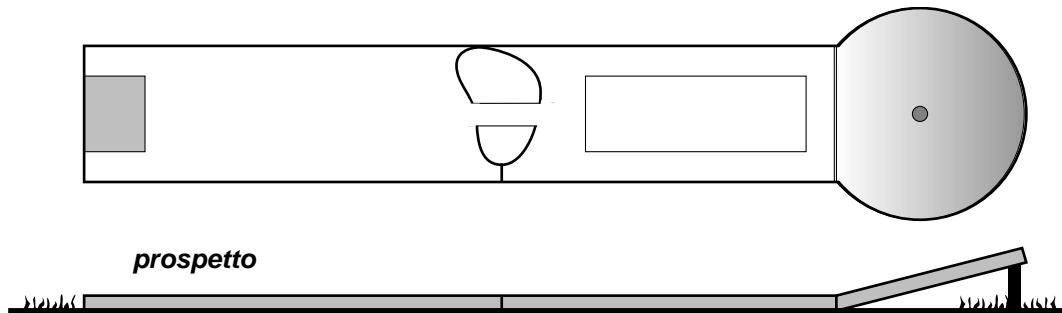

Disegni piste Miniaturgolf

3. Piazzola inclinata con ostacolo "fetta di salame"