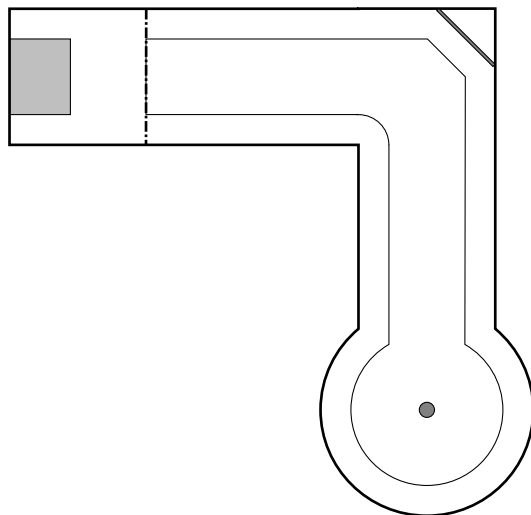

18. Angolo retto

Scala 1:50 - Ci si riserva di apportare modifiche tecniche.

Generalmente, le piste di miniaturgolf hanno le seguenti dimensioni: lunghezza 6,25 m / larghezza: 0,90 m / diametro piazzola: $\varnothing$ 1,40 m